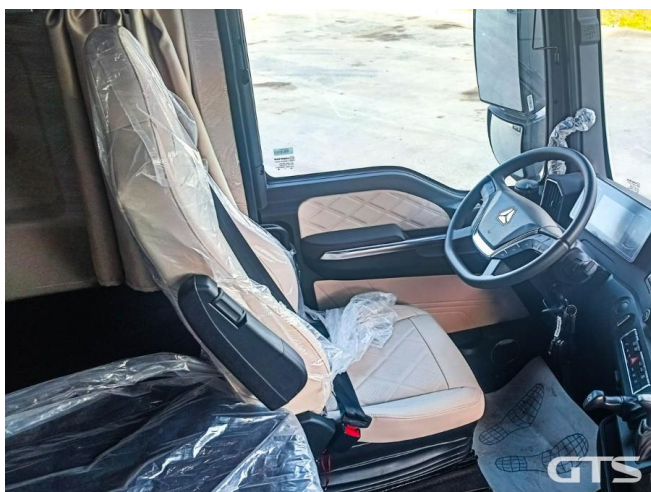

Седелный тягач

Sitrak C7H MAX

Основные характеристики

Склад: Foton, Sitrak Екатеринбург	Пробег: 45
Колёсная формула: 4x2	Запасное колесо
КПП: Автоматическая	Новые колеса
Мощность (л.с.): 480	Евронорма: 5
Инструментальный ящик	Спальных мест: Два
Межколесная блокировка	Без пробега по РФ
Автономный отопитель	Обмен техники по схеме trade-in
Два бака	ABS
Кондиционер	Пневматическая подвеска
Магнитола	Спойлер